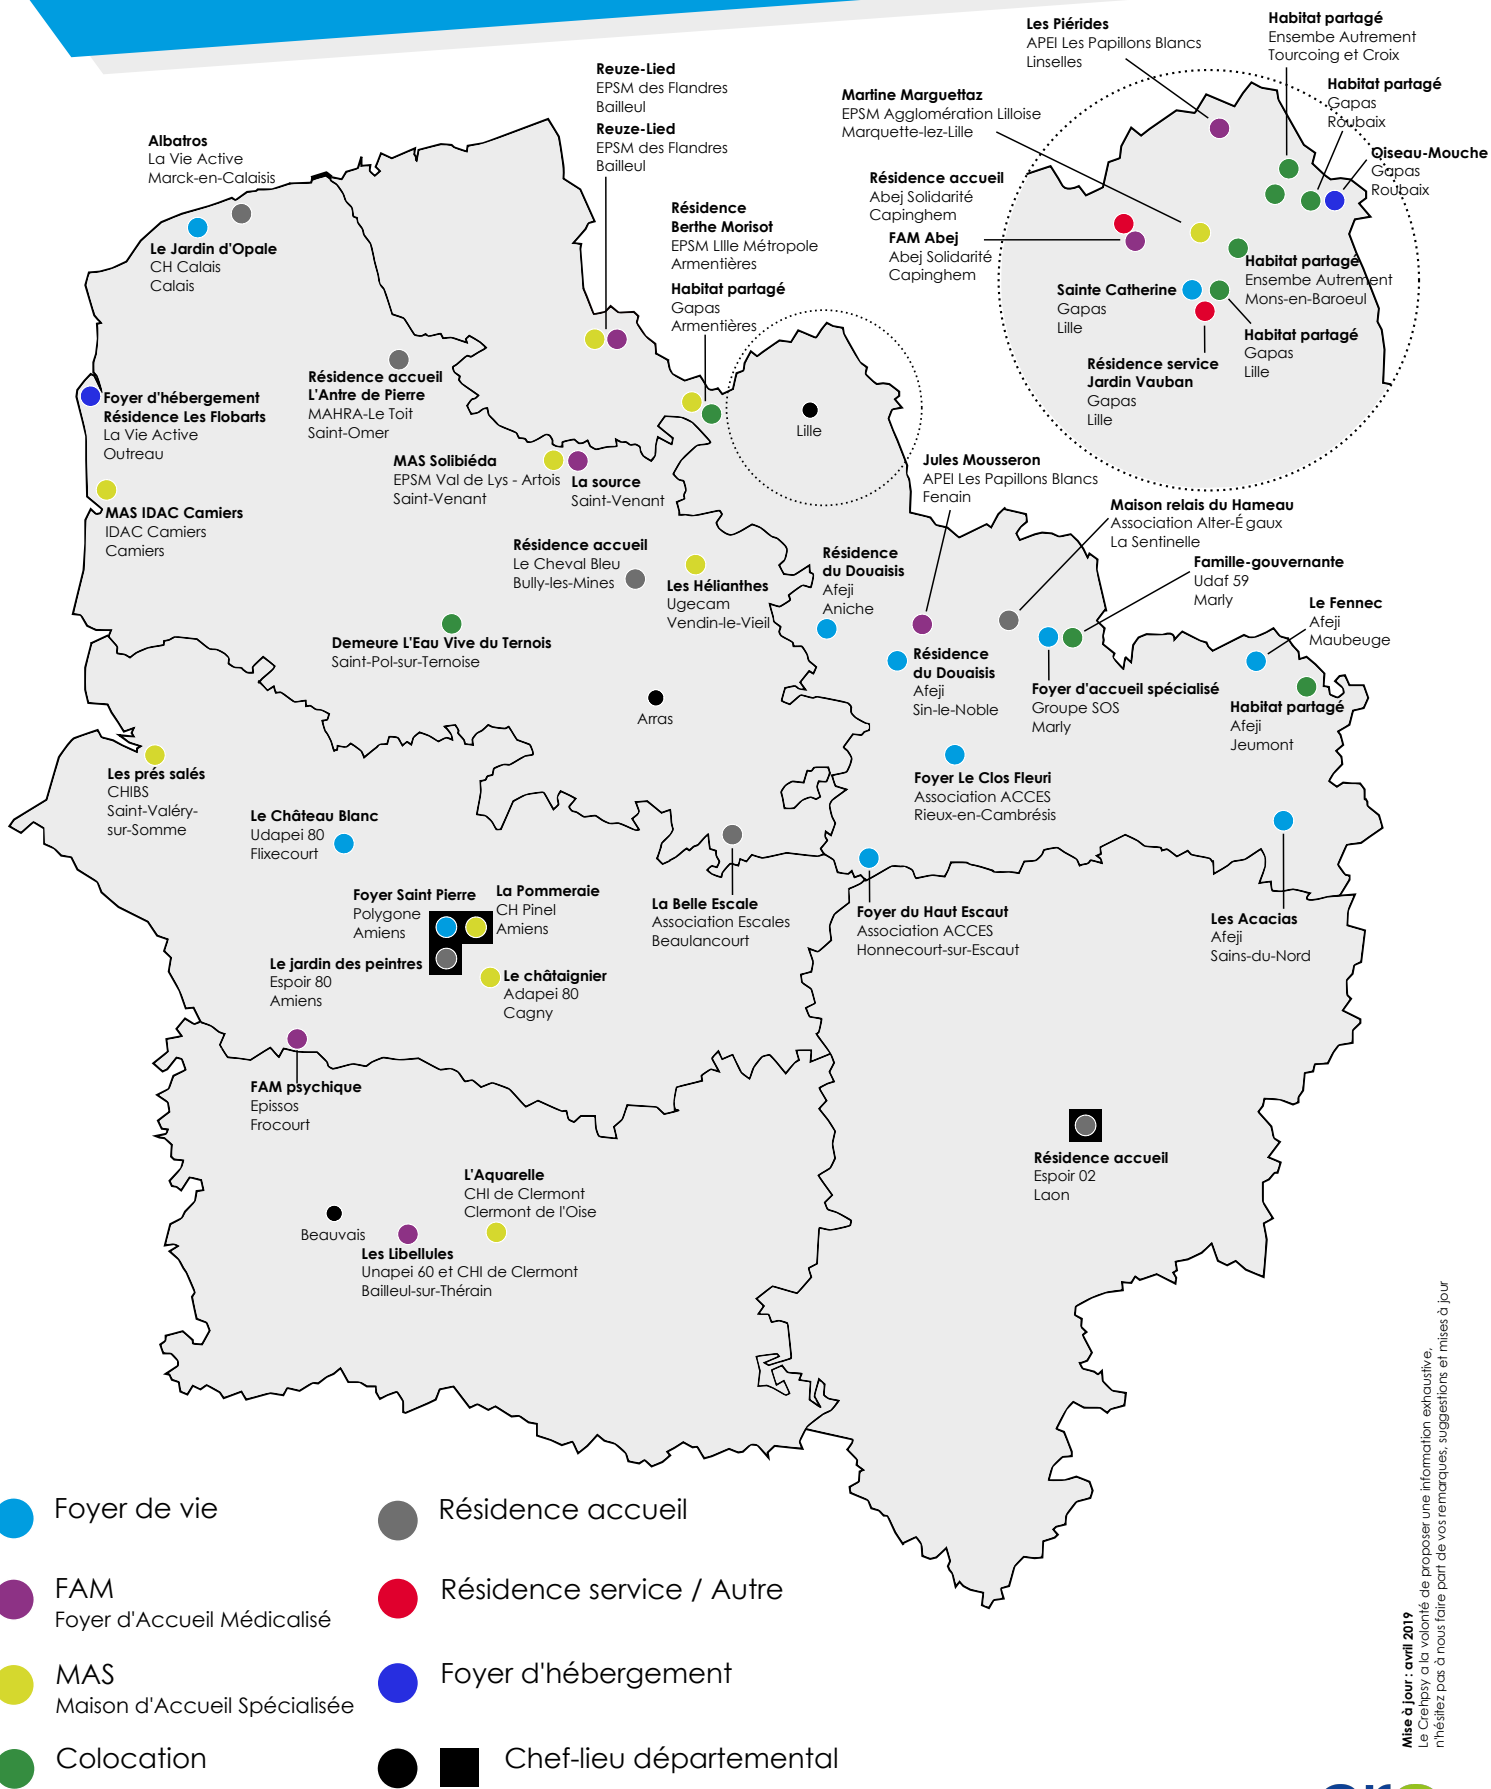

STRUCTURES D'HÉBERGEMENT ACCUEILLANT DES PERSONNES EN SITUATION DE HANDICAP PSYCHIQUE

Hauts-de-France

Parc Eurasanté Est - 235 Avenue de la recherche - Entrée B - Étage 4 - 59120 Loos
 Immeuble "Les Capets" - 3 rue Vincent Aurioi - Étage 3 - 80000 Amiens
 03 20 16 56 10 | contact@crehpsy-hdf.fr | www.crehpsy-hdf.fr

Mise à jour : avril 2019
 Le Crehpsy a la volonté de proposer une information exhaustive, n'hésitez pas à nous faire part de vos remarques, suggestions et mises à jour