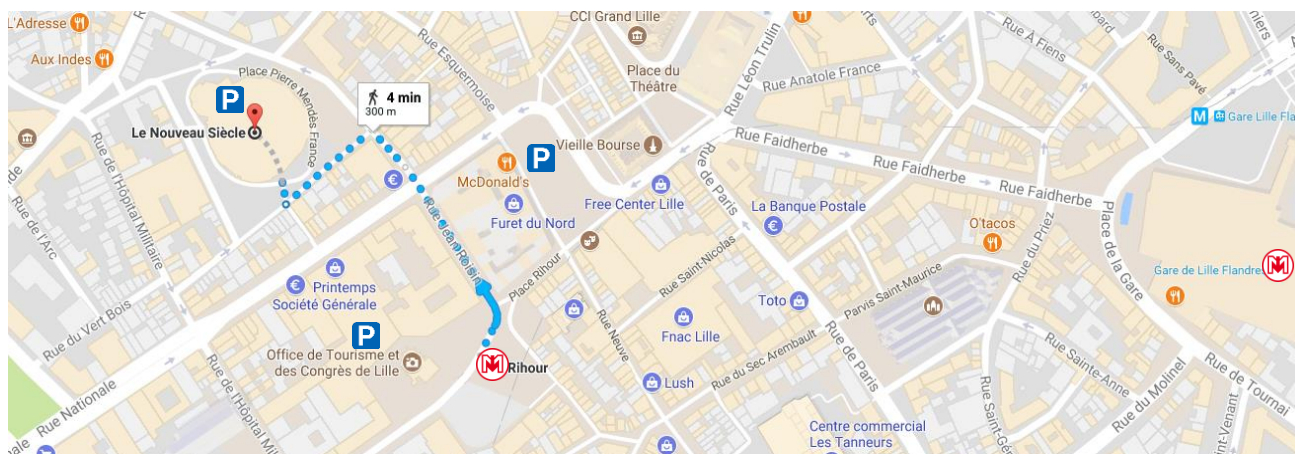

VENIR AU NOUVEAU SIECLE – LILLE

« Handicap psychique et Emploi : Parlons-en ! »

17 place Pierre Mendès France, 59800 Lille

- Venir en métro (Arrêt Gare Lille Flandres, ligne 1 et 2 ou Rihour, ligne 1)

L'arrêt le plus proche du Nouveau Siècle est Rihour (4 min à pied). De la Gare Lille Flandres, veuillez emprunter la rue Faidherbe et rejoindre la rue Nationale après avoir passé la Grand'Place.

- Venir en train

Le Nouveau Siècle est à 10 minutes à pied de la Gare Lille Flandres et à 15 minutes à pied de la Gare Lille Europe.

- Stationner près du Nouveau Siècle

Si vous choisissez de venir en voiture, vous pouvez vous garer facilement au parking du Nouveau Siècle (EFFIA). A quelques mètres, vous trouverez également le parking de la Grand Place de Lille (Indigo), ou celui du Rihour-Printemps de Lille. **Attention, tous ces parkings sont payants.** Le moins onéreux et le plus proche est celui sous le Nouveau Siècle.