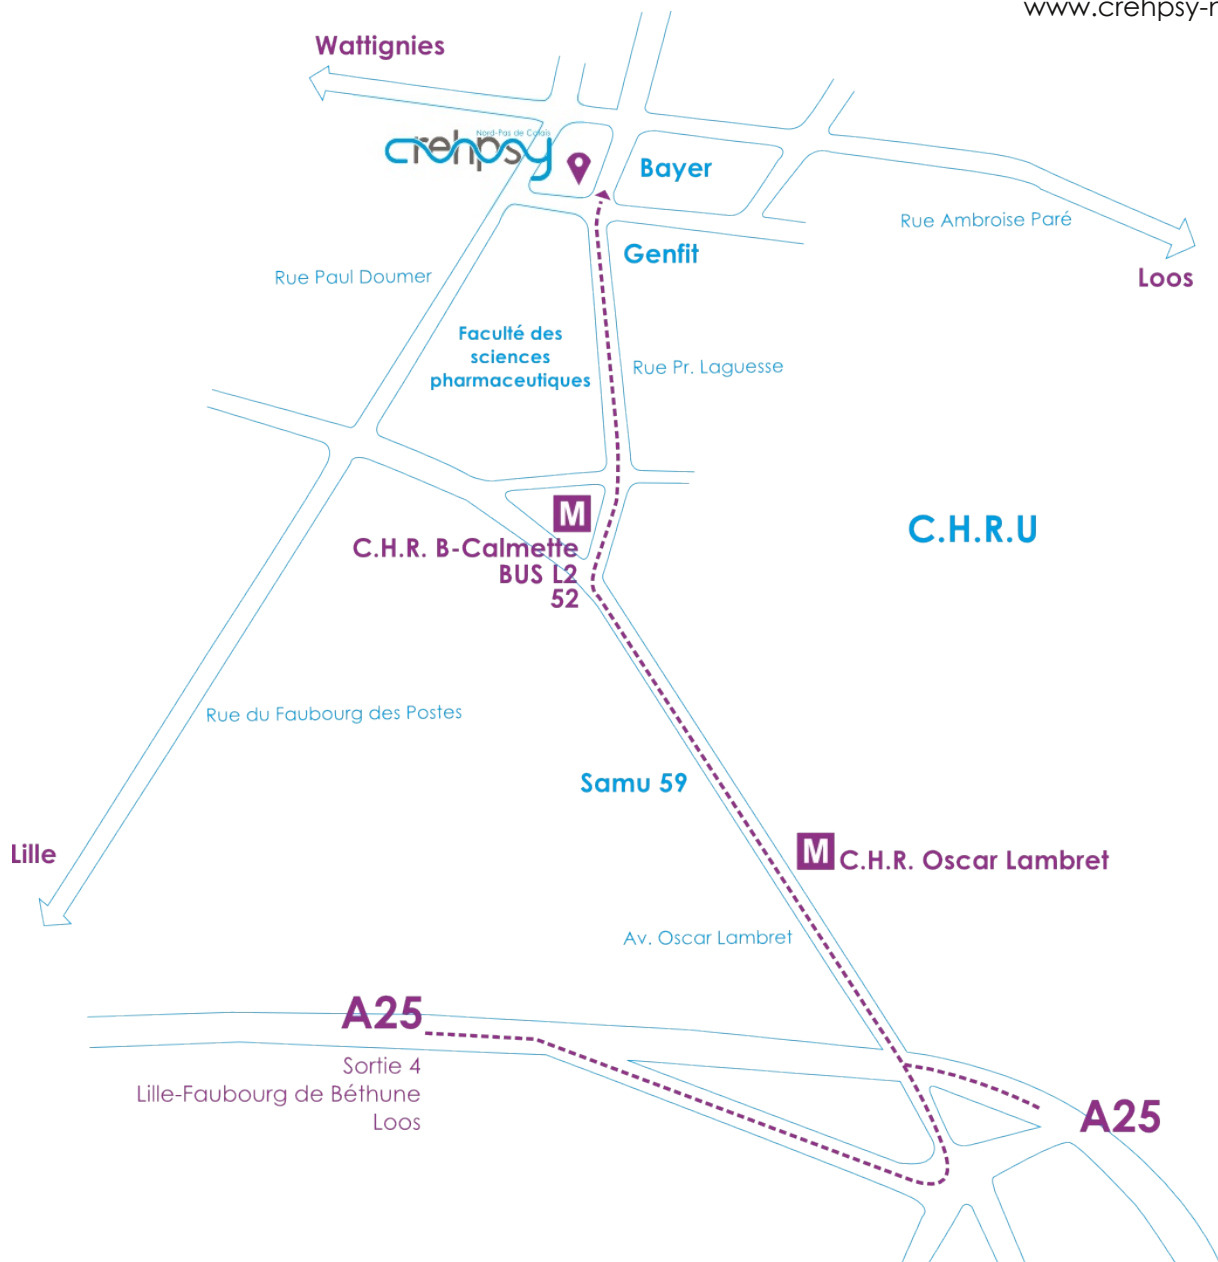

### En voiture

#### Via l'A25

Prenez la sortie 4, suivez l'avenue Oscar Lambret, puis rue du Pr. Laguesse. Vous êtes avenue de la recherche

### Via les transports en commun

#### Métro Ligne 1 - Arrêt C.H.R. B-Calmette

Puis prenez soit le bus ligne 52 direction Centre Hospitalier (Seclin), soit le bus ligne 2 direction Cimetière (Wattignies) Descendez au premier arrêt (arrêt Laguesse)